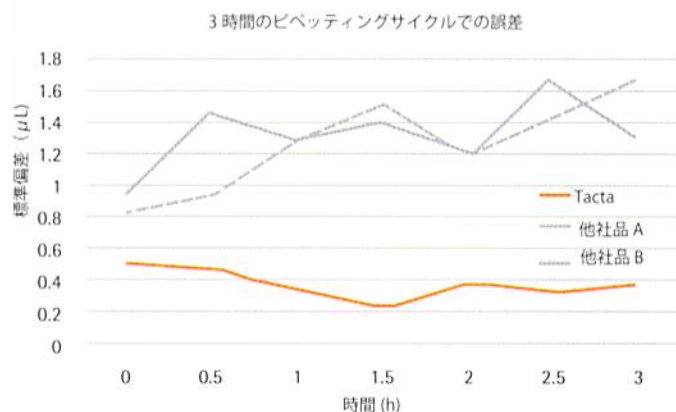

手動

- 人の手を考えた握りやすいボディ
- 超軽量の容量調整&チップエジェクト
- 2通りの容量ロック
- 2016年レッドドットデザイン賞受賞

手動

- 細身のボディ
- 丈夫で壊れにくい
- サビにくい

## ストレスはピペット操作の結果に影響します!

### 人間工学的に快適なピペットの性能試験