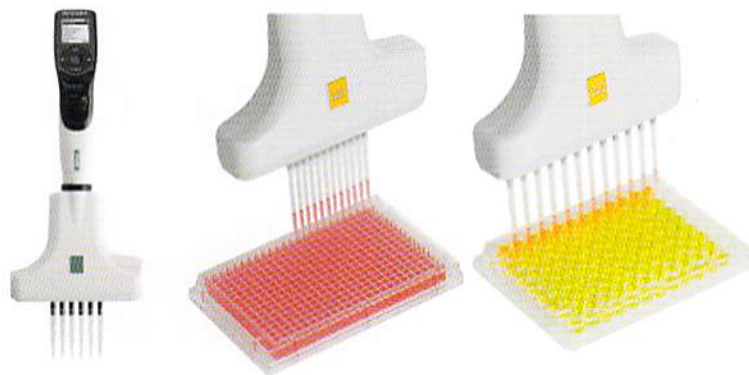

INTEGRA

サマーキャンペーン

2019 6/20 (THU) ~ 9/30 (MON)

チップ間隔可変型マルチチャンネル電動ピペット

VOYAGER II

チップ間隔をワンハンド・電動にて変更可能
異なるフォーマット間での分注がスピーディーにできる
(例：24 ↔ 96 / 96 ↔ 384 / チューブ ↔ 電気泳動ゲル)

標準価格から
30% OFF!!

製品番号	チャンネル	容量範囲 (μL)	標準価格	キャンペーン価格
4743	4ch	10.0-300	¥296,000	¥207,200
4744		50.0-1250		
4763	6ch	10.0-300	¥280,000	¥196,000
4764		50.0-1250		
4721	8 ch	0.5-12.5	¥280,000	¥196,000
4726		2.0-50		
4722		5.0-125		
4723		10.0-300		
4724		50.0-1250		
4731	12 ch	0.5-12.5	¥296,000	¥207,200
4736		2.0-50		
4732		5.0-125		

シングル / マルチチャンネル電動ピペット

VIAFLO II

1/8/12/16 チャンネルの豊富なラインナップ

軽量設計でらくらくハンドリング

便利で多彩な分注モードで、様々な場面でお役に立ちます

標準価格から

**20%
OFF!!**

製品番号	チャンネル	容量範囲 (μ L)	標準価格	キャンペーン価格
4011	1 ch	0.5-12.5	¥89,000	¥71,200
4016		2.0-50		
4012		5.0-125		
4013		10.0-300		
4014		50.0-1250		
4015	100-5000			
4621	8 ch	0.5-12.5	¥157,000	¥125,600
4626		2.0-50		
4622		5.0-125		
4623		10.0-300		
4624	50.0-1250			
4631	12 ch	0.5-12.5	¥166,000	¥132,800
4636		2.0-50		
4632		5.0-125		
4633		10.0-300		
4634	50.0-1250			
4641	16 ch	0.5-12.5	¥216,000	¥172,800
4646		2.0-50		
4642		5.0-125		