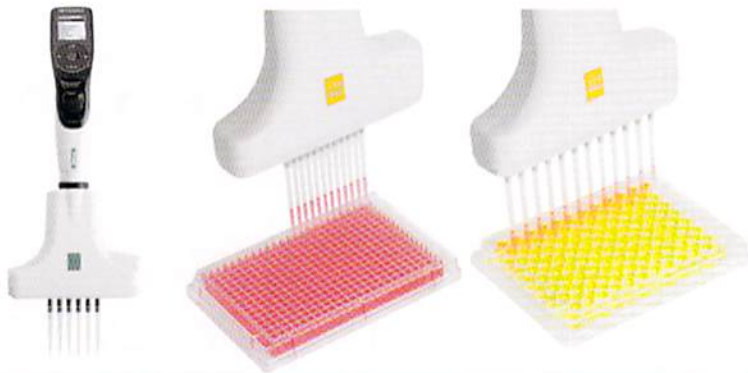

INTEGRA

WINTERキャンペーン

2018.11.20^火 TUE ~ 2019.2.28^木 THU

チップ間隔可変型マルチチャンネル電動ピペット

VOYAGER II

チップ間隔をワンハンド・電動にて変更可能
異なるフォーマット間での分注がスピーディーにできる
(例：24 ↔ 96 / 96 ↔ 384 / チューブ ↔ 電気泳動ゲル)

標準価格から
25% OFF!!

製品番号	チャンネル	容量範囲 (μL)	標準価格
4743	4ch	10.0-300	¥296,000
4744		50.0-1250	
4763	6ch	10.0-300	¥265,000
4764		50.0-1250	
4721	8ch	0.5-12.5	¥265,000
4726		2.0-50	
4722		5.0-125	
4723		10.0-300	
4724		50.0-1250	
4731	12ch	0.5-12.5	¥296,000
4736		2.0-50	
4732		5.0-125	

キャンペーン価格

¥222,000

¥199,000

¥199,000

¥222,000

シングル / マルチチャンネル電動ピペット

VIAFLO II

1/8/12/16 チャンネルの豊富なラインナップ

軽量設計でらくらくハンドリング

便利で多彩な分注モードで、様々な場面でお役に立ちます

標準価格から

**20%
OFF!!**

製品番号	チャンネル	容量範囲 (μL)	標準価格	キャンペーン価格
4011	1 ch	0.5-12.5	¥89,000	¥71,200
4016		2.0-50		
4012		5.0-125		
4013		10.0-300		
4014		50.0-1250		
4015		100-5000		
4621	8 ch	0.5-12.5	¥152,000	¥121,600
4626		2.0-50		
4622		5.0-125		
4623		10.0-300		
4624	50.0-1250			
4631	12 ch	0.5-12.5	¥166,000	¥132,800
4636		2.0-50		
4632		5.0-125		
4633		10.0-300		
4634	50.0-1250			
4641	16 ch	0.5-12.5	¥216,000	¥172,800
4646		2.0-50		
4642		5.0-125		